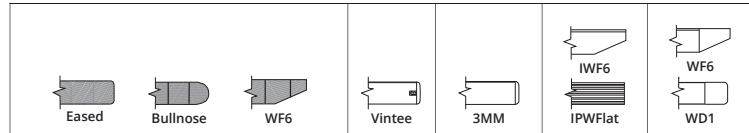

JEROME TABLE BASES — RECTANGULAR TABLE TOPS - 30", 36", 42" HIGH

Solid Wood Table Edge Options

Laminate Table Top Edge Options

Description	Top Size			Model #	$ List Price							Unpkgd. Wgt. #
	W	L	H		Maple	Hickory, White Oak	Walnut, Mixed Woods	Vinyl	Edgeband	Laminate Overlay	Wood Edges	
30" High, Rectangular Jerome Table With T-Legs 	24"	60"	30"	JE2460RT-30	1251	1494	1655	820	834	1046	1289	
	24"	72"	30"	JE2472RT-30	1399	1690	1884	879	889	1050	1435	
	30"	60"	30"	JE3060RT-30	1436	1739	1942	900	952	1188	1503	
	30"	72"	30"	JE3072RT-30	1622	1986	2228	961	1009	1316	1684	

Description	Top Size			Model #	$ List Price							Unpkgd. Wgt. #
	W	L	H		Maple	Hickory, White Oak	Walnut, Mixed Woods	Vinyl	Edgeband	Laminate Overlay	Wood Edges	
30" High, Rectangular Jerome Table With Double T-Legs 	36"	60"	30"	JE3660RT-30	1760	2124	2366	1098	1145	1458	1838	
	36"	72"	30"	JE3672RT-30	1985	2422	2713	1173	1214	1611	2055	
	36"	96"	30"	JE3696RT-30	2568	3147	3531	1260	—	—	2385	
	42"	48"	30"	JE4248RT-30	1686	2026	2252	1159	1190	1479	1908	
	42"	60"	30"	JE4260RT-30	1946	2371	2654	1224	1244	1611	2147