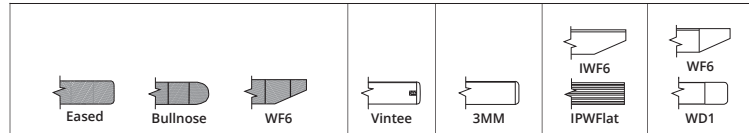

ZEUS TABLE BASES — SQUARE-TO-ROUND TABLE TOPS - 30" HIGH

Solid Wood Table Edge Options

Laminate Table Top Edge Options

Description	Top Size			Model #	$ List Price							Unpkgd. Wgt. #
	W	L	H		Maple	Hickory, White Oak	Walnut, Mixed Woods	Vinyl	Edgeband	Laminate Overlay	Wood Edges	
30" High, Square-to-Round Zeus Table	30"	42"	30"	ZE303042R-30	1695	2144	2271	794	794	—	1913	78
	36"	51"	30"	ZE363651R-30	2039	2675	2888	1135	1135	—	2071	105