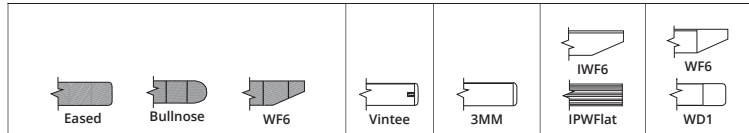

BRADY TABLE BASES — RECTANGULAR TABLE TOPS - 30", 36", 42" HIGH

Solid Wood Table Edge Options

Laminate Table Top Edge Options

Description	Top Size			Model #	$ List Price							Unpkgd. Wgt. #
	W	L	H		Maple	Hickory, White Oak	Walnut, Mixed Woods	Vinyl	Edgeband	Laminate Overlay	Wood Edges	
30" High, Rectangular Brady Table	24"	30"	30"	BR2430RT-30	738	1087	1130	618	610	716	859	
	24"	36"	30"	BR2436RT-30	826	1134	1198	645	633	775	941	
	30"	36"	30"	BR3036RT-30	937	1246	1330	696	678	853	1065	
	30"	42"	30"	BR3042RT-30	1015	1282	1383	772	708	1006	1255