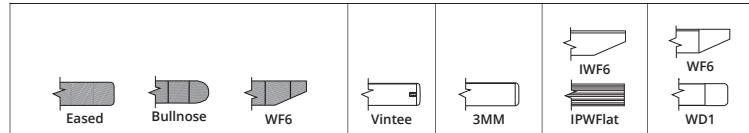

JEROME TABLE BASES — RECTANGULAR TABLE TOPS - 30", 36", 42" HIGH

Solid Wood Table Edge Options

Laminate Table Top Edge Options

Description	Top Size			Model #	$ List Price							Unpkgd. Wgt. #
	W	L	H		Maple	Hickory, White Oak	Walnut, Mixed Woods	Vinyl	Edgeband	Laminate Overlay	Wood Edges	
	24"	30"	30"	JE2430RT-30	634	983	1026	466	468	555	682	50
	24"	36"	30"	JE2436RT-30	739	1047	1112	490	502	612	759	56
	24"	42"	30"	JE2442RT-30	816	1097	1163	515	547	688	834	70
	24"	48"	30"	JE2448RT-30	895	1149	1257	522	547	705	893	76
	36"	42"	30"	JE3642RT-30	1338	1604	1780	896	908	1147	1427	116
	24"	30"	36"	JE2430RT-36	728	1050	1094	560	562	649	776	
	24"	36"	36"	JE2436RT-36	833	1115	1179	583	596	705	853	
	24"	42"	36"	JE2442RT-36	884	1165	1230	582	615	756	902	
	24"	48"	36"	JE2448RT-36	963	1217	1325	590	615	773	961	
	36"	42"	36"	JE3642RT-36	1406	1671	1848	964	976	1215	1494	
	24"	30"	36"	JE2430RT-36-FR	796	1118	1162	627	629	717	843	
	24"	36"	36"	JE2436RT-36-FR	901	1182	1247	651	664	773	920	
	24"	42"	36"	JE2442RT-36-FR	952	1232	1298	650	682	824	969	
	24"	48"	36"	JE2448RT-36-FR	1031	1284	1393	657	682	840	1029	
	36"	42"	36"	JE3642RT-36-FR	1474	1739	1916	1032	1043	1282	1562	
	24"	30"	42"	JE2430RT-42	728	1050	1094	560	562	649	776	
	24"	36"	42"	JE2436RT-42	833	1115	1179	583	596	705	853	
	24"	42"	42"	JE2442RT-42	884	1165	1230	582	615	756	902	
	24"	48"	42"	JE2448RT-42	963	1217	1325	590	615	773	961	
	36"	42"	42"	JE3642RT-42	1406	1671	1848	964	976	1215	1494	
	24"	30"	42"	JE2430RT-42-FR	796	1118	1162	627	629	717	843	
	24"	36"	42"	JE2436RT-42-FR	901	1182	1247	651	664	773	920	
	24"	42"	42"	JE2442RT-42-FR	952	1232	1298	650	682	824	969	
	24"	48"	42"	JE2448RT-42-FR	1031	1284	1393	657	682	840	1029	
	36"	42"	42"	JE3642RT-42-FR	1474	1739	1916	1032	1043	1282	1562