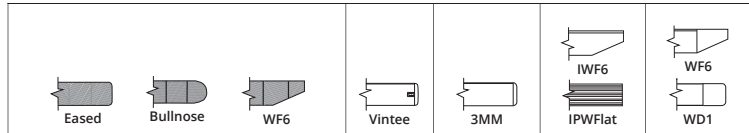

ORBIT TABLE BASES — SQUARE-TO-ROUND TABLE TOPS - 30" HIGH

Solid Wood Table Edge Options

Laminate Table Top Edge Options

Description	Top Size			Model #	$ List Price							Unpkgd. Wgt. #
	W	L	H		Maple	Hickory, White Oak	Walnut, Mixed Woods	Vinyl	Edgeband	Laminate Overlay	Wood Edges	
30" High, Square-to-Round Orbit Table	30"	42"	30"	OR303042R-30	1794	2261	2393	—	856	—	2021	97
	36"	51"	30"	OR363651R-30	2152	2813	3035	—	1211	—	2184	139