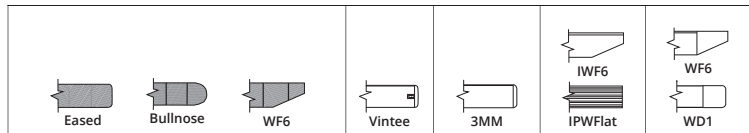

BRADY TABLE BASES — SQUARE TABLE TOPS - 30", 36", 42" HIGH

Solid Wood Table Edge Options

Laminate Table Top Edge Options

Eased

Bullnose

WF6

Vintee

3MM

IWF6

WF6

IPWFlat

WD1

Description	Top Size			Model #	\$ List Price							Unpkgd. Wgt. #
	W	L	H		Maple	Hickory, White Oak	Walnut, Mixed Woods	Vinyl	Edgeband	Laminate Overlay	Wood Edges	
30" High, Square Brady Table 	24"	24"	30"	BR24S-30	619	1066	1182	574	532	643	774	69
	30"	30"	30"	BR30S-30	816	1273	1419	756	610	896	1103	98
	36"	36"	30"	BR36S-30	1056	1516	1641	852	693	1069	1350	113
	42"	42"	30"	BR42S-30	1472	1938	2271	1025	927	1384	1847	165
	48"	48"	30"	BR48S-30	1773	2371	2798	1148	1030	1600	2099	187
36" High, Square Brady Table 	24"	24"	36"	BR24S-36	690	1143	1263	646	604	715	846	
	30"	30"	36"	BR30S-36	886	1351	1498	826	682	966	1174	
	36"	36"	36"	BR36S-36	1127	1593	1723	924	764	1141	1422	
	42"	42"	36"	BR42S-36	1542	2015	2352	1097	998	1456	1920	
	48"	48"	36"	BR48S-36	1843	2448	2880	1218	1102	1672	2171	
42" High, Square Brady Table 	24"	24"	42"	BR24S-42	690	1143	1263	646	604	715	846	
	30"	30"	42"	BR30S-42	886	1351	1498	826	682	966	1174	
	36"	36"	42"	BR36S-42	1127	1593	1723	924	764	1141	1422	
	42"	42"	42"	BR42S-42	1542	2015	2352	1097	998	1456	1920	
	48"	48"	42"	BR48S-42	1843	2448	2880	1218	1102	1672	2171	

BRADY TABLE BASES — RECTANGULAR TABLE TOPS - 30", 36", 42" HIGH

Solid Wood Table Edge Options

Laminate Table Top Edge Options

Description	Top Size			Model #	\$ List Price							Unpkgd. Wgt. #
	W	L	H		Maple	Hickory, White Oak	Walnut, Mixed Woods	Vinyl	Edgeband	Laminate Overlay	Wood Edges	
30" High, Rectangular Brady Table	24"	30"	30"	BR2430RT-30	779	1238	1346	653	644	756	907	
	24"	36"	30"	BR2436RT-30	872	1291	1426	681	668	818	993	
	30"	36"	30"	BR3036RT-30	989	1419	1584	734	716	901	1124	
	30"	42"	30"	BR3042RT-30	1072	1460	1646	815	748	1062	1325	