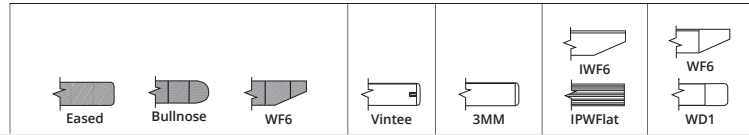

KALYPSO TABLE BASES — RECTANGULAR TABLE TOPS - 30", 36", 42" HIGH

Solid Wood Table Edge Options

Laminate Table Top Edge Options

Description	Top Size			Model #	$ List Price							Unpkgd. Wgt. #
	W	L	H		Maple	Hickory, White Oak	Walnut, Mixed Woods	Vinyl	Edgeband	Laminate Overlay	Wood Edges	
42" High, Rectangular Kalypso Table With Two Bases and Foot Ring	24"	60"	42"	KA2460RT-42-FR	1511	1913	2195	909	1052	1131	1352	
	24"	72"	42"	KA2472RT-42-FR	1671	2141	2475	966	1111	1135	1492	
	30"	60"	42"	KA3060RT-42-FR	1711	2198	2545	958	1104	1241	1529	
	30"	72"	42"	KA3072RT-42-FR	1914	2487	2896	1018	1165	1597	1924	
	36"	60"	42"	KA3660RT-42-FR	1975	2555	2966	1140	1220	1419	1765