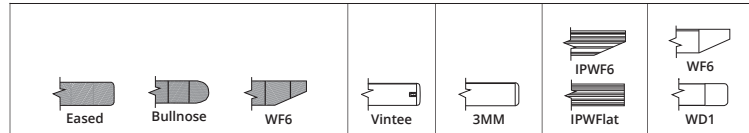

BRADY TABLES — RECTANGULAR TABLES - 30", 36", 42" HIGH

Solid Wood Table Edge Options

Laminate Table Top Edge Options

Description	Top Size			Model #	$ List Price							Unpkgd. Wgt. #
	W	L	H		Maple	Hickory, White Oak	Walnut, Mixed Woods	Vinyl	Edgeband	Laminate Overlay	Wood Edges	
30" High, Rectangular Brady Table	24"	30"	30"	BRP-24-30-RT-30	1001	1725	1932	810	799	937	1122	
	24"	36"	30"	BRP-24-36-RT-30	1119	1799	2015	845	829	1013	1228	
	30"	36"	30"	BRP-30-36-RT-30	1268	1976	2213	910	888	1114	1388