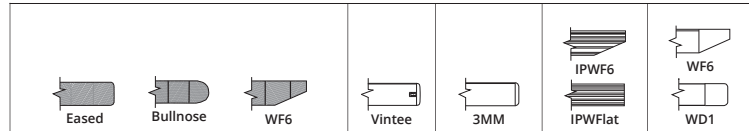

RAMBO TABLES — RECTANGULAR TABLES - 30", 36", 42" HIGH

Solid Wood Table Edge Options

Laminate Table Top Edge Options

Description	Top Size			Model #	$ List Price							Unpkgd. Wgt. #
	W	L	H		Maple	Hickory, White Oak	Walnut, Mixed Woods	Vinyl	Edgeband	Laminate Overlay	Wood Edges	
30" High, Rectangular Rambo Table Two Columns One Base 	30"	42"	30"	RAM-30-42-RT-30	1281	1922	2153	920	839	1222	1544	121
	36"	42"	30"	RAM-36-42-RT-30	1531	2213	2479	1102	948	1459	1840	121
	36"	48"	30"	RAM-36-48-RT-30	1677	2446	2740	1150	988	1536	1967	130

Description	Top Size			Model #	$ List Price							Unpkgd. Wgt. #
	W	L	H		Maple	Hickory, White Oak	Walnut, Mixed Woods	Vinyl	Edgeband	Laminate Overlay	Wood Edges	
36" High, Rectangular Rambo Table Two Columns One Base 	30"	42"	36"	RAM-30-42-RT-36	1366	2007	2238	1005	924	1307	1629	
	36"	42"	36"	RAM-36-42-RT-36	1616	2298	2564	1187	1033	1544	1925	
	36"	48"	36"	RAM-36-48-RT-36	1762	2531	2825	1235	1073	1621	2052	

Description	Top Size			Model #	$ List Price							Unpkgd. Wgt. #
	W	L	H		Maple	Hickory, White Oak	Walnut, Mixed Woods	Vinyl	Edgeband	Laminate Overlay	Wood Edges	
42" High, Rectangular Rambo Table Two Columns One Base 	30"	42"	42"	RAM-30-42-RT-42	1366	2007	2238	1005	924	1307	1629	
	36"	42"	42"	RAM-36-42-RT-42	1616	2298	2564	1187	1033	1544	1925	
	36"	48"	42"	RAM-36-48-RT-42	1762	2531	2825	1235	1073	1621	2052