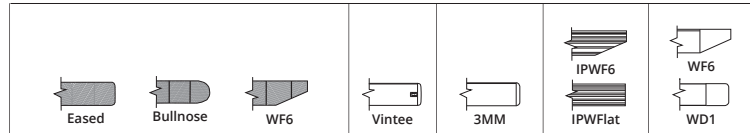

CA-24-24-SQ-36, Table, Cassandra, CA, 24-24, Square Shape, Counter Height, Solid Wood Top, Maple, Eased Edge, Olive Green Base & Column

Notes & Tips

- * When specifying self-leveling glides, overall height of table increases by 1/4"
- * Assembly required
- * Please note, round and square tops that are larger than 36" will require an additional column or base

CASSANDRA TABLES — ROUND TABLES - 30", 36", 42" HIGH

Solid Wood Table Edge Options

Laminate Table Top Edge Options

Description	Top Size		Model #	\$ List Price							Unpkgd. Wgt. #
	Dia.	H		Maple	Hickory, White Oak	Walnut, Mixed Woods	Vinyl	Edgeband	Laminate Overlay	Wood Edges	
30" High, Round Cassandra Table 	24" dia.	30"	CA-24-24-RD-30	799	1481	1659	498	639	677	1108	44
	30" dia.	30"	CA-30-30-RD-30	1030	1744	1954	567	705	902	1323	57
	36" dia.	30"	CA-36-36-RD-30	1342	2088	2339	674	837	1173	1656	75
36" High, Round Cassandra Table 	24" dia.	36"	CA-24-24-RD-36	884	1566	1744	583	724	762	1193	
	30" dia.	36"	CA-30-30-RD-36	1115	1829	2039	652	790	987	1408	
	36" dia.	36"	CA-36-36-RD-36	1427	2173	2424	759	922	1258	1741	
36" High, Round Cassandra Table With Foot Ring 	24" dia.	36"	CA-24-24-RD-36-FR	969	1651	1829	668	809	847	1278	
	30" dia.	36"	CA-30-30-RD-36-FR	1200	1914	2124	737	875	1072	1493	
	36" dia.	36"	CA-36-36-RD-36-FR	1512	2258	2509	844	1007	1343	1826	
42" High, Round Cassandra Table 	24" dia.	42"	CA-24-24-RD-42	884	1566	1744	583	724	762	1193	
	30" dia.	42"	CA-30-30-RD-42	1115	1829	2039	652	790	987	1408	
	36" dia.	42"	CA-36-36-RD-42	1427	2173	2424	759	922	1258	1741	