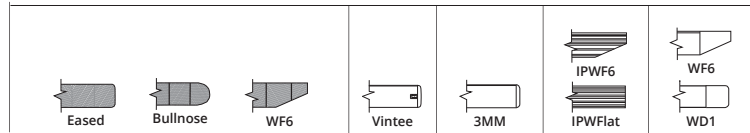

CASSANDRA TABLES — ROUND TABLES - 30", 36", 42" HIGH

Solid Wood Table Edge Options

Laminate Table Top Edge Options

Description	Top Size		$ List Price								Unpkgd. Wgt. #	
	Dia.	H	Model #	Maple	Hickory, White Oak	Walnut, Mixed Woods	Vinyl	Edgeband	Laminate Overlay	Wood Edges		
42" High, Round Cassandra Table With Foot Ring 	24" dia.	42"	CA-24-24-RD-42-FR	969	1651	1829	668	809	847	1278		
	30" dia.	42"	CA-30-30-RD-42-FR	1200	1914	2124	737	875	1072	1493		
	36" dia.	42"	CA-42-42-RD-42-FR	1512	2258	2509	844	1007	1343	1826		
30" High, Round Cassandra Table With Four Columns 	42" da.	30"	CA-42-42-RD-30	2043	2856	3198	1094	1248	1906	2434		
	48" da.	30"	CA-48-48-RD-30	2446	3497	3917	1191	1597	2141	2735		
	54" dia.	30"	CA-54-54-RD-30	2945	4249	4758	1414	1765	2741	3544		
	60" dia.	30"	CA-60-60-RD-30	3549	5147	5764	1670	N/A	2960	3771		
	72" dia.	30"	CA-72-72-RD-30	5047	7333	8213	1767	N/A	3451	3983		
36" High, Round Cassandra Table With Four Columns 	42" dia.	36"	CA-42-42-RD-36	2383	3196	3538	1434	1588	2246	2774		
42" High, Round Cassandra Table With Four Columns 	42" dia.	42"	CA-42-42-RD-42	2383	3196	3538	1434	1588	2246	2774