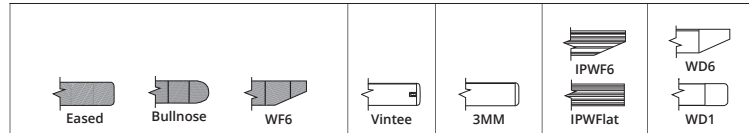

Example:

BRP-24-24-SQ-36, Table, Brady Pedestal, BRP, 24-24, Square Shape, Counter Height, Solid Wood Top, Maple, Eased Edge, Olive Green Base & Column

Notes & Tips

- * Assembly required
- * Please note, round and square tops that are larger than 36" will require an additional column or base

BRADY TABLES — ROUND TABLES - 30", 36", 42" HIGH

Solid Wood Table Edge Options

Laminate Table Top Edge Options

Description	Top Size		\$ List Price								Unpkgd. Wgt. #
	Dia.	H	Model #	Maple	Hickory, White Oak	Walnut, Mixed Woods	Vinyl	Edgeband	Laminate Overlay	Wood Edges	
30" High, Round Brady Table 	30" dia.	30"	BRP-30-30-RD-30	1132	1893	2121	974	847	1343	1871	84
	36" dia.	30"	BRP-36-36-RD-30	1423	2213	2478	1096	956	1652	2219	94
36" High, Round Brady Table 	30" dia.	36"	BRP-30-30-RD-36	1217	1978	2206	1059	932	1428	1956	
	36" dia.	36"	BRP-36-36-RD-36	1508	2298	2563	1181	1041	1737	2304	
42" High, Round Brady Table 	30" dia.	42"	BRP-30-30-RD-42	1217	1978	2206	1059	932	1428	1956	
	36" dia.	42"	BRP-36-36-RD-42	1508	2298	2563	1181	1041	1737	2304	

BRADY TABLES — SQUARE TABLES - 30", 36", 42" HIGH

Solid Wood Table Edge Options

Laminate Table Top Edge Options

Description	Top Size			Model #	\$ List Price							Unpkgd. Wgt. #
	W	L	H		Maple	Hickory, White Oak	Walnut, Mixed Woods	Vinyl	Edgeband	Laminate Overlay	Wood Edges	
30" High, Square Brady Table 	24"	24"	30"	BRP-24-24-SQ-30	830	1546	1733	743	724	830	997	69
	30"	30"	30"	BRP-30-30-SQ-30	1090	1844	2065	974	828	1152	1415	98
	36"	36"	30"	BRP-36-36-SQ-30	1406	2194	2458	1096	938	1373	1732	113
36" High, Square Brady Table 	24"	24"	36"	BRP-24-24-SQ-36	915	1631	1818	828	809	915	1082	
	30"	30"	36"	BRP-30-30-SQ-36	1175	1929	2150	1059	913	1237	1500	
	36"	36"	36"	BRP-36-36-SQ-36	1491	2279	2543	1181	1023	1458	1817	
42" High, Square Brady Table 	24"	24"	42"	BRP-24-24-SQ-42	915	1631	1818	828	809	915	1082	
	30"	30"	42"	BRP-30-30-SQ-42	1175	1929	2150	1059	913	1237	1500	
	36"	36"	42"	BRP-36-36-SQ-42	1491	2279	2543	1181	1023	1458	1817	