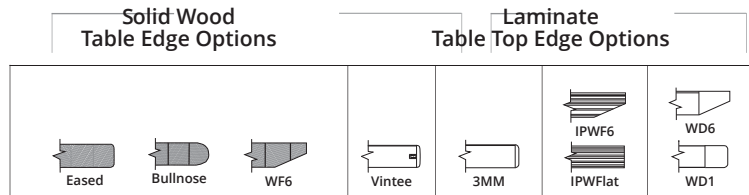

BRADY TABLES — SQUARE TABLES - 30", 36", 42" HIGH

Solid Wood Table Edge Options

Laminate Table Top Edge Options

Description	Top Size			Model #	\$ List Price							Unpkgd. Wgt. #
	W	L	H		Maple	Hickory, White Oak	Walnut, Mixed Woods	Vinyl	Edgeband	Laminate Overlay	Wood Edges	
30" High, Square Brady Table 	24"	24"	30"	BRP-24-24-SQ-30	830	1546	1733	743	724	830	997	69
	30"	30"	30"	BRP-30-30-SQ-30	1090	1844	2065	974	828	1152	1415	98
	36"	36"	30"	BRP-36-36-SQ-30	1406	2194	2458	1096	938	1373	1732	113
36" High, Square Brady Table 	24"	24"	36"	BRP-24-24-SQ-36	915	1631	1818	828	809	915	1082	
	30"	30"	36"	BRP-30-30-SQ-36	1175	1929	2150	1059	913	1237	1500	
	36"	36"	36"	BRP-36-36-SQ-36	1491	2279	2543	1181	1023	1458	1817	
42" High, Square Brady Table 	24"	24"	42"	BRP-24-24-SQ-42	915	1631	1818	828	809	915	1082	
	30"	30"	42"	BRP-30-30-SQ-42	1175	1929	2150	1059	913	1237	1500	
	36"	36"	42"	BRP-36-36-SQ-42	1491	2279	2543	1181	1023	1458	1817	

BRADY TABLES — RECTANGULAR TABLES - 30", 36", 42" HIGH

Description	Top Size			Model #	\$ List Price							Unpkgd. Wgt. #
	W	L	H		Maple	Hickory, White Oak	Walnut, Mixed Woods	Vinyl	Edgeband	Laminate Overlay	Wood Edges	
30" High, Rectangular Brady Table	24"	30"	30"	BRP-24-30-RT-30	1041	1794	2009	842	873	974	1167	
	24"	36"	30"	BRP-24-36-RT-30	1164	1871	2096	879	905	1054	1277	
	30"	36"	30"	BRP-30-36-RT-30	1319	2055	2302	946	969	1159	1444	