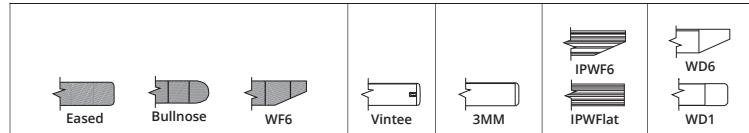

BRADY TABLES — RECTANGULAR TABLES - 30", 36", 42" HIGH

Solid Wood Table Edge Options

Laminate Table Top Edge Options

Description	Top Size			Model #	$ List Price							Unpkgd. Wgt. #
	W	L	H		Maple	Hickory, White Oak	Walnut, Mixed Woods	Vinyl	Edgeband	Laminate Overlay	Wood Edges	
30" High, Rectangular Brady Table	24"	30"	30"	BRP-24-30-RT-30	1041	1794	2009	842	873	974	1167	
	24"	36"	30"	BRP-24-36-RT-30	1164	1871	2096	879	905	1054	1277	
	30"	36"	30"	BRP-30-36-RT-30	1319	2055	2302	946	969	1159	1444