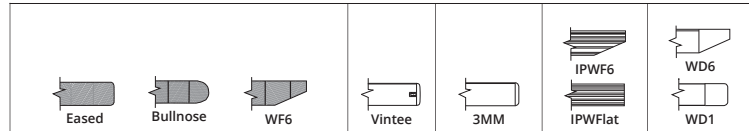

CASSANDRA TABLES — SQUARE TABLES - 30", 36", 42" HIGH

Solid Wood Table Edge Options

Laminate Table Top Edge Options

Description	Top Size			Model #	\$ List Price							Unpkgd. Wgt. #
	W	L	H		Maple	Hickory, White Oak	Walnut, Mixed Woods	Vinyl	Edgeband	Laminate Overlay	Wood Edges	
	24"	24"	30"	CA-24-24-SQ-30	784	1485	1663	518	634	705	1003	44
	30"	30"	30"	CA-30-30-SQ-30	1078	1822	2040	590	764	768	1289	57
	36"	36"	30"	CA-36-36-SQ-30	1429	2210	2475	744	903	1007	1555	92
	24"	24"	36"	CA-24-24-SQ-36	869	1570	1748	603	719	790	1088	
	30"	30"	36"	CA-30-30-SQ-36	1163	1907	2125	675	849	853	1374	
	36"	36"	36"	CA-36-36-SQ-36	1514	2295	2560	829	988	1092	1640	
	24"	24"	36"	CA-24-24-SQ-36-FR	954	1655	1833	688	804	875	1173	
	30"	30"	36"	CA-30-30-SQ-36-FR	1248	1992	2210	760	934	938	1459	
	36"	36"	36"	CA-36-36-SQ-36-FR	1599	2380	2645	914	1073	1177	1725	
	24"	24"	42"	CA-24-24-SQ-42	869	1570	1748	603	719	790	1088	
	30"	30"	42"	CA-30-30-SQ-42	1163	1907	2125	675	849	853	1374	
	36"	36"	42"	CA-36-36-SQ-42	1514	2295	2560	829	988	1092	1640	
	24"	24"	42"	CA-24-24-SQ-42-FR	954	1655	1833	688	804	875	1173	
	30"	30"	42"	CA-30-30-SQ-42-FR	1248	1992	2210	760	934	938	1459	
	36"	36"	42"	CA-36-36-SQ-42-FR	1599	2380	2645	914	1073	1177	1725	
	42"	42"	30"	CA-42-42-SQ-30	2078	2937	3288	1095	1291	1517	2143	
	48"	48"	30"	CA-48-48-SQ-30	2526	3616	4050	1266	1471	1799	2453	

CASSANDRA TABLES — RECTANGULAR TABLES - 30", 36", 42" HIGH

Solid Wood Table Edge Options

Laminate Table Top Edge Options

Description	Top Size			Model #	\$ List Price								Unpkgd. Wgt. #
	W	L	H		Maple	Hickory, White Oak	Walnut, Mixed Woods	Vinyl	Edgeband	Laminate Overlay	Wood Edges		
30" High, Rectangular Cassandra Table 	24"	30"	30"	CA-24-30-RT-30	916	1638	1835	549	696	678	1127	50	
	24"	36"	30"	CA-24-36-RT-30	1060	1741	1950	584	743	754	1251	56	
	24"	42"	30"	CA-24-42-RT-30	1168	1823	2043	618	805	865	1343	70	
	24"	48"	30"	CA-24-48-RT-30	1296	1930	2161	714	828	974	1512	76	
	36"	42"	30"	CA-36-42-RT-30	1613	2319	2598	817	969	1174	1622	116	