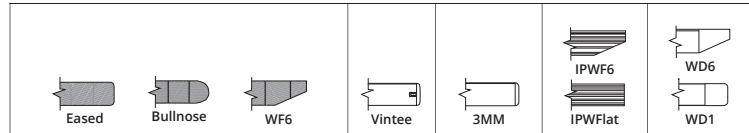

CASSANDRA TABLES — RECTANGULAR TABLES - 30", 36", 42" HIGH

Solid Wood Table Edge Options

Laminate Table Top Edge Options

Description	Top Size			Model #	$ List Price								Unpkgd. Wgt. #
	W	L	H		Maple	Hickory, White Oak	Walnut, Mixed Woods	Vinyl	Edgeband	Laminate Overlay	Wood Edges		
30" High, Rectangular Cassandra Table 	24"	30"	30"	CA-24-30-RT-30	916	1638	1835	549	696	678	1127	50	
	24"	36"	30"	CA-24-36-RT-30	1060	1741	1950	584	743	754	1251	56	
	24"	42"	30"	CA-24-42-RT-30	1168	1823	2043	618	805	865	1343	70	
	24"	48"	30"	CA-24-48-RT-30	1296	1930	2161	714	828	974	1512	76	
	36"	42"	30"	CA-36-42-RT-30	1613	2319	2598	817	969	1174	1622	116	

Description	Top Size			Model #	$ List Price								Unpkgd. Wgt. #
	W	L	H		Maple	Hickory, White Oak	Walnut, Mixed Woods	Vinyl	Edgeband	Laminate Overlay	Wood Edges		
36" High, Rectangular Cassandra Table 	24"	30"	36"	CA-24-30-RT-36	1001	1723	1920	634	781	763	1212		
	24"	36"	36"	CA-24-36-RT-36	1145	1826	2035	669	828	839	1336		
	24"	42"	36"	CA-24-42-RT-36	1253	1908	2128	703	890	950	1428		
	24"	48"	36"	CA-24-48-RT-36	1636	2270	2501	1054	1168	1314	1852		
	36"	42"	36"	CA-36-42-RT-36	1953	2659	2938	1157	1309	1514	1962		

Description	Top Size			Model #	$ List Price								Unpkgd. Wgt. #
	W	L	H		Maple	Hickory, White Oak	Walnut, Mixed Woods	Vinyl	Edgeband	Laminate Overlay	Wood Edges		
36" High, Rectangular Cassandra Table With Foot Ring 	24"	30"	36"	CA-24-30-RT-36-FR	1086	1808	2005	719	866	848	1297		
	24"	36"	36"	CA-24-36-RT-36-FR	1230	1911	2120	754	913	924	1421		
	24"	42"	36"	CA-24-42-RT-36-FR	1338	1993	2213	788	975	1035	1513		

Description	Top Size			Model #	$ List Price								Unpkgd. Wgt. #
	W	L	H		Maple	Hickory, White Oak	Walnut, Mixed Woods	Vinyl	Edgeband	Laminate Overlay	Wood Edges		
42" High, Rectangular Cassandra Table 	24"	30"	42"	CA-24-30-RT-42	1001	1723	1920	634	781	763	1212		
	24"	36"	42"	CA-24-36-RT-42	1145	1826	2035	669	828	839	1336		
	24"	42"	42"	CA-24-42-RT-42	1253	1908	2128	703	890	950	1428		
	24"	48"	42"	CA-24-48-RT-42	1636	2270	2501	1054	1168	1314	1852		
	36"	42"	42"	CA-36-42-RT-42	1953	2659	2938	1157	1309	1514	1962		

Description	Top Size			Model #	$ List Price								Unpkgd. Wgt. #
	W	L	H		Maple	Hickory, White Oak	Walnut, Mixed Woods	Vinyl	Edgeband	Laminate Overlay	Wood Edges		
42" High, Rectangular Cassandra Table With Foot Ring 	24"	30"	42"	CA-24-30-RT-42-FR	1086	1808	2005	719	866	848	1297		
	24"	36"	42"	CA-24-36-RT-42-FR	1230	1911	2120	754	913	924	1421		
	24"	42"	42"	CA-24-42-RT-42-FR	1338	1993	2213	788	975	1035	1513