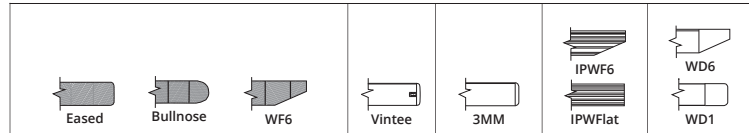

CASSANDRA TABLES — RECTANGULAR TABLES - 30", 36", 42" HIGH

Solid Wood Table Edge Options

Laminate Table Top Edge Options

Description	Top Size			Model #	$ List Price							Unpkgd. Wgt. #
	W	L	H		Maple	Hickory, White Oak	Walnut, Mixed Woods	Vinyl	Edgeband	Laminate Overlay	Wood Edges	
30" High, Rectangular Cassandra Table With Four Columns 	36"	48"	30"	CA-36-48-RT-30	2051	2895	3243	1090	1286	1475	2115	
	42"	48"	30"	CA-42-48-RT-30	2262	3228	3615	1198	1423	1653	2262	

Description	Top Size			Model #	$ List Price							Unpkgd. Wgt. #
	W	L	H		Maple	Hickory, White Oak	Walnut, Mixed Woods	Vinyl	Edgeband	Laminate Overlay	Wood Edges	
30" High, Rectangular Cassandra Table With T-Legs 	24"	60"	30"	CA-24-60-RT-30	1812	2534	2838	842	1187	1177	1503	
	24"	72"	30"	CA-24-72-RT-30	2023	2864	3207	945	1267	1337	1733	
	30"	48"	30"	CA-30-48-RT-30	1834	2558	2865	857	1249	1172	1520	
	30"	60"	30"	CA-30-60-RT-30	2141	3022	3384	932	1322	1358	1785	
	30"	72"	30"	CA-30-72-RT-30	2409	3437	3849	1045	1403	1567	2076	

Description	Top Size			Model #	$ List Price							Unpkgd. Wgt. #
	W	L	H		Maple	Hickory, White Oak	Walnut, Mixed Woods	Vinyl	Edgeband	Laminate Overlay	Wood Edges	
30" High, Rectangular Cassandra Table With Double T-Legs 	36"	60"	30"	CA-36-60-RT-30	2476	3516	3937	1205	1043	1735	2254	
	36"	72"	30"	CA-36-72-RT-30	2793	4013	4495	1311	1142	1957	2571	
	42"	60"	30"	CA-42-60-RT-30	2870	4084	4574	1388	1728	1957	2703