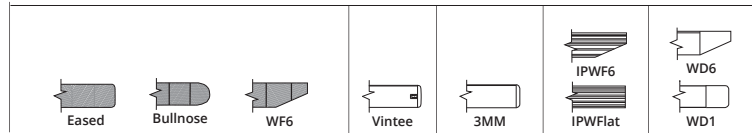

CASSANDRA TABLES — ROUND TABLES - 30", 36", 42" HIGH

Solid Wood Table Edge Options

Laminate Table Top Edge Options

Description	Top Size		$ List Price								Unpkgd. Wgt. #
	Dia.	H	Model #	Maple	Hickory, White Oak	Walnut, Mixed Woods	Vinyl	Edgeband	Laminate Overlay	Wood Edges	
42" High, Round Cassandra Table With Foot Ring 	24" dia.	42"	CA-24-24-RD-42-FR	1001	1710	1895	688	835	874	1322	
	30" dia.	42"	CA-30-30-RD-42-FR	1241	1984	2202	760	903	1108	1546	
	36" dia.	42"	CA-42-42-RD-42-FR	1566	2342	2603	871	1040	1390	1892	

Description	Top Size		$ List Price								Unpkgd. Wgt. #
	Dia.	H	Model #	Maple	Hickory, White Oak	Walnut, Mixed Woods	Vinyl	Edgeband	Laminate Overlay	Wood Edges	
30" High, Round Cassandra Table With Four Columns 	42" da.	30"	CA-42-42-RD-30	2125	2970	3326	1138	1298	1982	2531	
	48" da.	30"	CA-48-48-RD-30	2544	3637	4074	1239	1661	2227	2844	
	54" dia.	30"	CA-54-54-RD-30	3063	4419	4948	1471	1836	2851	3686	
	60" dia.	30"	CA-60-60-RD-30	3691	5353	5995	1737	N/A	3078	3922	
	72" dia.	30"	CA-72-72-RD-30	5249	7626	8542	1838	N/A	3589	4142	

Description	Top Size		$ List Price								Unpkgd. Wgt. #
	Dia.	H	Model #	Maple	Hickory, White Oak	Walnut, Mixed Woods	Vinyl	Edgeband	Laminate Overlay	Wood Edges	
36" High, Round Cassandra Table With Four Columns 	42" dia.	36"	CA-42-42-RD-36	2465	3310	3666	1478	1638	2322	2871	

Description	Top Size		$ List Price								Unpkgd. Wgt. #
	Dia.	H	Model #	Maple	Hickory, White Oak	Walnut, Mixed Woods	Vinyl	Edgeband	Laminate Overlay	Wood Edges	
42" High, Round Cassandra Table With Four Columns 	42" dia.	42"	CA-42-42-RD-42	2465	3310	3666	1478	1638	2322	2871