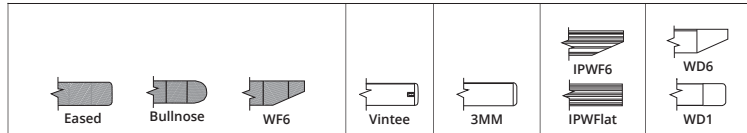

JEROME TABLES — RECTANGULAR TABLES - 30", 36", 42" HIGH

Solid Wood Table Edge Options

Laminate Table Top Edge Options

Description	Top Size			Model #	$ List Price							Unpkgd. Wgt. #
	W	L	H		Maple	Hickory, White Oak	Walnut, Mixed Woods	Vinyl	Edgeband	Laminate Overlay	Wood Edges	
30" High, Rectangular Jerome Table With Double T-Legs 	36"	42"	30"	JE-36-42-RT-30	1863	2616	2929	1211	1288	1542	1915	116
	36"	60"	30"	JE-36-60-RT-30	2539	3592	4023	1536	1682	2031	2556	
	36"	72"	30"	JE-36-72-RT-30	2860	4092	4583	1639	1782	2243	2855	
	42"	48"	30"	JE-42-48-RT-30	2433	3427	3839	1619	1747	2061	2652	
	42"	60"	30"	JE-42-60-RT-30	2805	4006	4488	1709	1825	2243	2983	

Description	W	L	H	Model #	$ List Price							Unpkgd. Wgt. #
					Maple	Hickory, White Oak	Walnut, Mixed Woods	Vinyl	Edgeband	Laminate Overlay	Wood Edges	
36" High, Rectangular Jerome Table With Double T-Legs 	36"	42"	36"	JE-36-42-RT-36	2203	2956	3269	1551	1628	1882	2255	

Description	W	L	H	Model #	$ List Price							Unpkgd. Wgt. #
					Maple	Hickory, White Oak	Walnut, Mixed Woods	Vinyl	Edgeband	Laminate Overlay	Wood Edges	
42" High, Rectangular Jerome Table with Double T-Legs 	36"	42"	42"	JE-36-42-RT-42	2203	2956	3269	1551	1628	1882	2255