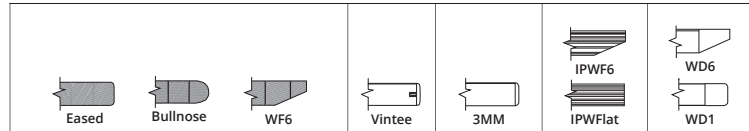

RAMBO TABLES — RECTANGULAR TABLES - 30", 36", 42" HIGH

Solid Wood Table Edge Options

Laminate Table Top Edge Options

Description	Top Size			Model #	$ List Price							Unpkgd. Wgt. #
	W	L	H		Maple	Hickory, White Oak	Walnut, Mixed Woods	Vinyl	Edgeband	Laminate Overlay	Wood Edges	
30" High, Rectangular Rambo Table	24"	30"	30"	RAM-24-30-RT-30	946	1680	1881	752	779	883	1075	65
	24"	36"	30"	RAM-24-36-RT-30	1068	1756	1967	787	811	961	1185	71
	30"	36"	30"	RAM-30-36-RT-30	1223	1938	2170	856	874	1066	1350	84

Description	Top Size			Model #	$ List Price							Unpkgd. Wgt. #
	W	L	H		Maple	Hickory, White Oak	Walnut, Mixed Woods	Vinyl	Edgeband	Laminate Overlay	Wood Edges	
36" High, Rectangular Rambo Table	24"	30"	36"	RAM-24-30-RT-36	1031	1765	1966	837	864	968	1160	
	24"	36"	36"	RAM-24-36-RT-36	1153	1841	2052	872	896	1046	1270	
	30"	36"	36"	RAM-30-36-RT-36	1308	2023	2255	941	959	1151	1435	

Description	Top Size			Model #	$ List Price							Unpkgd. Wgt. #
	W	L	H		Maple	Hickory, White Oak	Walnut, Mixed Woods	Vinyl	Edgeband	Laminate Overlay	Wood Edges	
36" High, Rectangular Rambo Table With Foot Ring	24"	30"	36"	RAM-24-30-RT-36-FR	1116	1850	2051	922	949	1053	1245	
	24"	36"	36"	RAM-24-36-RT-36-FR	1238	1926	2137	957	981	1131	1355	
	30"	36"	36"	RAM-30-36-RT-36-FR	1393	2108	2340	1026	1044	1236	1520	

Description	Top Size			Model #	$ List Price							Unpkgd. Wgt. #
	W	L	H		Maple	Hickory, White Oak	Walnut, Mixed Woods	Vinyl	Edgeband	Laminate Overlay	Wood Edges	
42" High, Rectangular Rambo Table	24"	30"	42"	RAM-24-30-RT-42	1031	1765	1966	837	864	968	1160	
	24"	36"	42"	RAM-24-36-RT-42	1153	1841	2052	872	896	1046	1270	
	30"	36"	42"	RAM-30-36-RT-42	1308	2023	2255	941	959	1151	1435	

Description	Top Size			Model #	$ List Price							Unpkgd. Wgt. #
	W	L	H		Maple	Hickory, White Oak	Walnut, Mixed Woods	Vinyl	Edgeband	Laminate Overlay	Wood Edges	
42" High, Rectangular Rambo Table With Foot Ring	24"	30"	42"	RAM-24-30-RT-42-FR	1116	1850	2051	922	949	1053	1245	
	24"	36"	42"	RAM-24-36-RT-42-FR	1238	1926	2137	957	981	1131	1355	
	30"	36"	42"	RAM-30-36-RT-42-FR	1393	2108	2340	1026	1044	1236	1520