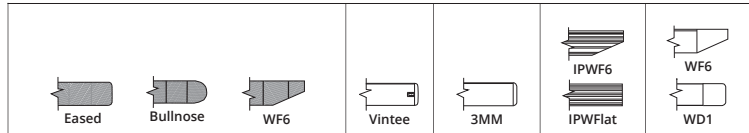

BRADY TABLES — RECTANGULAR TABLES - 30", 36", 42" HIGH

Solid Wood Table Edge Options

Laminate Table Top Edge Options

Description	Top Size			Model #	$ List Price							Unpkgd. Wgt. #
	W	L	H		Maple	Hickory, White Oak	Walnut, Mixed Woods	Vinyl	Edgeband	Laminate Overlay	Wood Edges	
30" High, Rectangular Brady Table	24"	30"	30"	BRP-24-30-RT-30	1001	1725	1932	810	839	937	1122	
	24"	36"	30"	BRP-24-36-RT-30	1119	1799	2015	845	870	1013	1228	
	30"	36"	30"	BRP-30-36-RT-30	1268	1976	2213	910	932	1114	1388