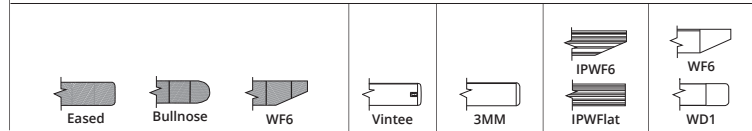

CASSANDRA TABLES — ROUND TABLES - 30", 36", 42" HIGH

Solid Wood Table Edge Options

Laminate Table Top Edge Options

Description	Top Size		$ List Price								Unpkgd. Wgt. #
	Dia.	H	Model #	Maple	Hickory, White Oak	Walnut, Mixed Woods	Vinyl	Edgeband	Laminate Overlay	Wood Edges	
42" High, Round Cassandra Table With Foot Ring 	24" dia.	42"	CA-24-24-RD-42-FR	969	1651	1829	668	809	847	1278	
	30" dia.	42"	CA-30-30-RD-42-FR	1200	1914	2124	737	875	1072	1493	
	36" dia.	42"	CA-42-42-RD-42-FR	1512	2258	2509	844	1007	1343	1826	
30" High, Round Cassandra Table With Four Columns 	42" da.	30"	CA-42-42-RD-30	2043	2856	3198	1094	1248	1906	2434	
	48" da.	30"	CA-48-48-RD-30	2446	3497	3917	1191	1597	2141	2735	
	54" dia.	30"	CA-54-54-RD-30	2945	4249	4758	1414	1765	2741	3544	
	60" dia.	30"	CA-60-60-RD-30	3549	5147	5764	1670	N/A	2960	3771	
	72" dia.	30"	CA-72-72-RD-30	5047	7333	8213	1767	N/A	3451	3983	
36" High, Round Cassandra Table With Four Columns 	42" dia.	36"	CA-42-42-RD-36	2383	3196	3538	1434	1588	2246	2774	
42" High, Round Cassandra Table With Four Columns 	42" dia.	42"	CA-42-42-RD-42	2383	3196	3538	1434	1588	2246	2774