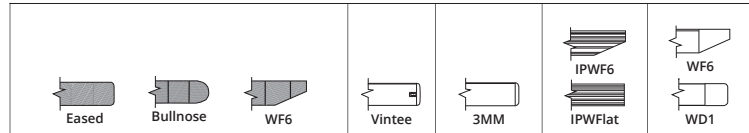

JEROME TABLES — RECTANGULAR TABLES - 30", 36", 42" HIGH

Solid Wood Table Edge Options

Laminate Table Top Edge Options

Description	Top Size			Model #	$ List Price							Unpkgd. Wgt. #
	W	L	H		Maple	Hickory, White Oak	Walnut, Mixed Woods	Vinyl	Edgeband	Laminate Overlay	Wood Edges	
30" High, Rectangular Jerome Table With Double T-Legs 	36"	42"	30"	JE-36-42-RT-30	1791	2515	2816	1164	1238	1483	1841	116
	36"	60"	30"	JE-36-60-RT-30	2441	3454	3868	1477	1617	1953	2458	
	36"	72"	30"	JE-36-72-RT-30	2750	3935	4407	1576	1713	2157	2745	
	42"	48"	30"	JE-42-48-RT-30	2339	3295	3691	1557	1680	1982	2550	
	42"	60"	30"	JE-42-60-RT-30	2697	3852	4315	1643	1755	2157	2868	

Description	W	L	H	Model #	Maple	Hickory, White Oak	Walnut, Mixed Woods	Vinyl	Edgeband	Laminate Overlay	Wood Edges	
	36" High, Rectangular Jerome Table With Double T-Legs 	36"	42"	36"	JE-36-42-RT-36	1961	2685	2986	1334	1408	1653	2011

Description	W	L	H	Model #	Maple	Hickory, White Oak	Walnut, Mixed Woods	Vinyl	Edgeband	Laminate Overlay	Wood Edges	
	42" High, Rectangular Jerome Table with Double T-Legs 	36"	42"	42"	JE-36-42-RT-42	1961	2685	2986	1334	1408	1653	2011