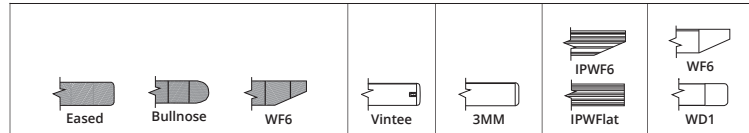

BRADY TABLES — RECTANGULAR TABLES - 30", 36", 42" HIGH

Solid Wood Table Edge Options

Laminate Table Top Edge Options

Description	Top Size			Model #	$ List Price							Unpkgd. Wgt. #
	W	L	H		Maple	Hickory, White Oak	Walnut, Mixed Woods	Vinyl	Edgeband	Laminate Overlay	Wood Edges	
30" High, Rectangular Brady Table	24"	30"	30"	BRP-24-30-RT-30	1001	1725	1932	810	839	937	1122	
	24"	36"	30"	BRP-24-36-RT-30	1119	1799	2015	845	870	1013	1228	
	30"	36"	30"	BRP-30-36-RT-30	1268	1976	2213	910	932	1114	1388