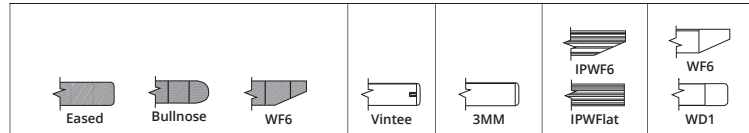

JEROME TABLES — RECTANGULAR TABLES - 30", 36", 42" HIGH

Solid Wood Table Edge Options

Laminate Table Top Edge Options

Description	Top Size			Model #	$ List Price							Unpkgd. Wgt. #
	W	L	H		Maple	Hickory, White Oak	Walnut, Mixed Woods	Vinyl	Edgeband	Laminate Overlay	Wood Edges	
30" High, Rectangular Jerome Table With T-Legs 	24"	42"	30"	JE-24-42-RT-30	1100	1728	1935	678	755	899	1085	70
	24"	48"	30"	JE-24-48-RT-30	1205	1808	2025	686	755	920	1160	76
	24"	60"	30"	JE-24-60-RT-30	1742	2437	2729	1109	1182	1408	1731	
	24"	72"	30"	JE-24-72-RT-30	1945	2754	3084	1186	1261	1413	1923	
	30"	60"	30"	JE-30-60-RT-30	1996	2833	3173	1215	1348	1597	2013	
	30"	72"	30"	JE-30-72-RT-30	2252	3230	3618	1295	1426	1766	2253	

Description	Top Size			Model #	$ List Price							Unpkgd. Wgt. #
	W	L	H		Maple	Hickory, White Oak	Walnut, Mixed Woods	Vinyl	Edgeband	Laminate Overlay	Wood Edges	
36" High, Rectangular Jerome Table with T-Legs 	24"	42"	36"	JE-24-42-RT-36	1270	1898	2105	848	925	1069	1255	
	24"	48"	36"	JE-24-48-RT-36	1375	1978	2195	856	925	1090	1330	

Description	Top Size			Model #	$ List Price							Unpkgd. Wgt. #
	W	L	H		Maple	Hickory, White Oak	Walnut, Mixed Woods	Vinyl	Edgeband	Laminate Overlay	Wood Edges	
42" High, Rectangular Jerome Table with T-Legs 	24"	42"	42"	JE-24-42-RT-42	1270	1898	2105	848	925	1069	1255	
	24"	48"	42"	JE-24-48-RT-42	1375	1978	2195	856	925	1090	1330