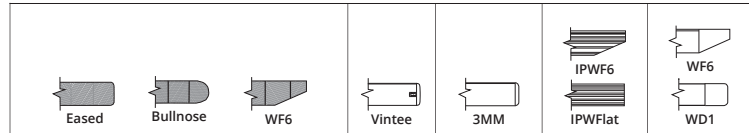

RAMBO TABLES — RECTANGULAR TABLES - 30", 36", 42" HIGH

Solid Wood Table Edge Options

Laminate Table Top Edge Options

Description	Top Size			Model #	$ List Price								Unpkgd. Wgt. #
	W	L	H		Maple	Hickory, White Oak	Walnut, Mixed Woods	Vinyl	Edgeband	Laminate Overlay	Wood Edges		
30" High, Rectangular Rambo Table Two Square Bases 	30"	60"	30"	RAM-30-60-RT-30	1974	2598	2910	1452	1335	1871	2343		
	30"	72"	30"	RAM-30-72-RT-30	2244	2984	3342	1683	1535	2198	2758		
	36"	60"	30"	RAM-36-60-RT-30	2275	3017	3379	1541	1471	1806	2333		
	36"	72"	30"	RAM-36-72-RT-30	2563	3439	3852	1923	1568	2560	3226		
36" High, Rectangular Rambo Table Two Square Bases 	30"	60"	36"	RAM-30-60-RT-36	2144	2768	3080	1622	1505	2041	2513		
	30"	72"	36"	RAM-30-72-RT-36	2414	3154	3512	1853	1705	2368	2928		
	36"	60"	36"	RAM-36-60-RT-36	2445	3187	3549	1711	1641	1976	2503		
	36"	72"	36"	RAM-36-72-RT-36	2733	3609	4022	2093	1738	2730	3396		
36" High, Rectangular Rambo Table Two Square Bases With Foot Ring 	30"	60"	36"	RAM-30-60-RT-36-FR	2314	2938	3250	1792	1675	2211	2683		
	30"	72"	36"	RAM-30-72-RT-36-FR	2584	3324	3682	2023	1875	2538	3098		
	36"	60"	36"	RAM-36-60-RT-36-FR	2615	3357	3719	1881	1811	2146	2673		
	36"	72"	36"	RAM-36-72-RT-36-FR	2903	3779	4192	2263	1908	2900	3566		
42" High, Rectangular Rambo Table Two Square Bases 	30"	60"	42"	RAM-30-60-RT-42	2144	2768	3080	1622	1505	2041	2513		
	30"	72"	42"	RAM-30-72-RT-42	2414	3154	3512	1853	1705	2368	2928		
	36"	60"	42"	RAM-36-60-RT-42	2445	3187	3549	1711	1641	1976	2503		
	36"	72"	42"	RAM-36-72-RT-42	2733	3609	4022	2093	1738	2730	3396		
42" High, Rectangular Rambo Table Two Square Bases With Foot Ring 	30"	60"	42"	RAM-30-60-RT-42-FR	2314	2938	3250	1792	1675	2211	2683		
	30"	72"	42"	RAM-30-72-RT-42-FR	2584	3324	3682	2023	1875	2538	3098		
	36"	60"	42"	RAM-36-60-RT-42-FR	2615	3357	3719	1881	1811	2146	2673		
	36"	72"	42"	RAM-36-72-RT-42-FR	2903	3779	4192	2263	1908	2900	3566