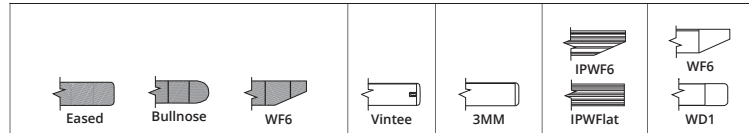

RAMBO TABLES — RECTANGULAR TABLES - 30", 36", 42" HIGH

Solid Wood Table Edge Options

Laminate Table Top Edge Options

Description	Top Size			Model #	$ List Price							Unpkgd. Wgt. #
	W	L	H		Maple	Hickory, White Oak	Walnut, Mixed Woods	Vinyl	Edgeband	Laminate Overlay	Wood Edges	
30" High, Rectangular Rambo Table Two Columns One Base 	30"	42"	30"	RAM-30-42-RT-30	1281	1922	2153	920	881	1222	1544	121
	36"	42"	30"	RAM-36-42-RT-30	1531	2213	2479	1102	995	1459	1840	121
	36"	48"	30"	RAM-36-48-RT-30	1677	2446	2740	1150	1037	1536	1967	130

Description	Top Size			Model #	$ List Price							Unpkgd. Wgt. #
	W	L	H		Maple	Hickory, White Oak	Walnut, Mixed Woods	Vinyl	Edgeband	Laminate Overlay	Wood Edges	
36" High, Rectangular Rambo Table Two Columns One Base 	30"	42"	36"	RAM-30-42-RT-36	1366	2007	2238	1005	1051	1307	1629	
	36"	42"	36"	RAM-36-42-RT-36	1616	2298	2564	1187	1165	1544	1925	
	36"	48"	36"	RAM-36-48-RT-36	1762	2531	2825	1235	1207	1621	2052	

Description	Top Size			Model #	$ List Price							Unpkgd. Wgt. #
	W	L	H		Maple	Hickory, White Oak	Walnut, Mixed Woods	Vinyl	Edgeband	Laminate Overlay	Wood Edges	
42" High, Rectangular Rambo Table Two Columns One Base 	30"	42"	42"	RAM-30-42-RT-42	1366	2007	2238	1005	1051	1307	1629	
	36"	42"	42"	RAM-36-42-RT-42	1616	2298	2564	1187	1165	1544	1925	
	36"	48"	42"	RAM-36-48-RT-42	1762	2531	2825	1235	1207	1621	2052