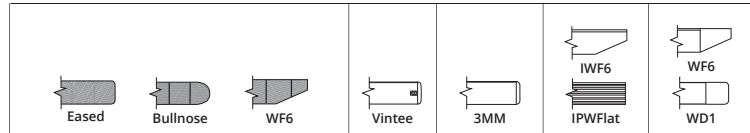

RAM2430RT-36; 36" High Rectangular Rambo Table; Solid Wood Top-Maple, Eased, Parchment; Olive Green

Notes & Tips

- * When specifying self-leveling glides, overall height of table increases by 1/4"
- * Assembly required
- * \$250.00 charge for orders fewer than five

CASSANDRA TABLE BASES — ROUND TABLE TOPS - 30", 36", 42" HIGH

Solid Wood Table Edge Options

Laminate Table Top Edge Options

Description	Top Size		Model #	\$ List Price							Unpkgd. Wgt. #
	Dia.	H		Maple	Hickory, White Oak	Walnut, Mixed Woods	Vinyl	Edgeband	Laminate Overlay	Wood Edges	
	24" dia.	30"	CA24R-30	573	910	965	367	452	503	828	44
	30" dia.	30"	CA30R-30	741	1073	1144	419	498	672	989	57
	36" dia.	30"	CA36R-30	968	1286	1332	501	593	877	1241	75
	42" dia.	30"	CA42R-30	1268	1565	1763	606	679	1219	1617	100
	24" dia.	36"	CA24R-36	638	975	1030	432	517	568	893	
	30" dia.	36"	CA30R-36	806	1138	1209	484	563	737	1054	
	36" dia.	36"	CA36R-36	1033	1351	1397	566	658	942	1306	
	42" dia.	36"	CA42R-36	1333	1630	1828	671	744	1284	1682	
	24" dia.	36"	CA24R-36-FR	703	1040	1095	497	582	633	958	
	30" dia.	36"	CA30R-36-FR	871	1203	1274	549	628	802	1119	
	36" dia.	36"	CA36R-36-FR	1098	1416	1462	631	723	1007	1371	
	42" dia.	36"	CA42R-36-FR	1398	1695	1893	736	809	1349	1747	
	24" dia.	42"	CA24R-42	638	975	1030	432	517	568	882	
	30" dia.	42"	CA30R-42	806	1138	1209	484	563	737	1073	
	36" dia.	42"	CA36R-42	1033	1351	1397	566	658	942	1306	
	42" dia.	42"	CA42R-42	1333	1630	1828	671	744	1284	1682	
	24" dia.	42"	CA24R-42-FR	703	1040	1095	497	582	633	947	
	30" dia.	42"	CA30R-42-FR	871	1203	1274	549	628	802	1138	
	36" dia.	42"	CA36R-42-FR	1098	1416	1462	631	723	1007	1371	
	42" dia.	42"	CA42R-42-FR	1398	1695	1893	736	809	1349	1747	
	48" dia.	30"	CA48R-30	1755	2143	2402	874	1123	1590	2039	
	54" dia.	30"	CA54R-30	2118	2609	2937	1042	1244	2043	2650	
	60" dia.	30"	CA60R-30	2558	3164	3569	1236	—	2209	2820	
	72" dia.	30"	CA72R-30	3647	4519	5101	1309	—	2579	2981	